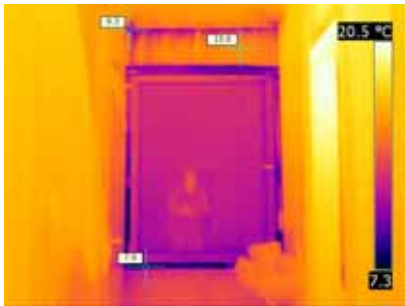

Fotodokumentation zu Undichtigkeiten der Gebäudehülle - Blower-Door-Messung am 18.11.2008 -

Objekt 3

Toilettenfenster

Fenster in der Wohnstube

Wohnzimmerdecke hinten links

Wohnzimmerdecke vorn links

Fotodokumentation zu Undichtigkeiten der Gebäudehülle

- Blower-Door-Messung am 18.11.2008 -

Objekt 3

Fußboden Kücke am Kühlschrank

Küchenleuchte

Küchenfenster zur Straße

Fenster Zimmer Tochter Gartenseite

Fotodokumentation zu Undichtigkeiten der Gebäudehülle

- Blower-Door-Messung am 18.11.2008 -

Objekt 3

Fenster Zimmer Tochter Giebelseite

Fußboden Zimmer Tochter

Deckenleuchte Zimmer Tochter

Dachbodenluke im Flur

Fotodokumentation zu Undichtigkeiten der Gebäudehülle

- Blower-Door-Messung am 18.11.2008 -