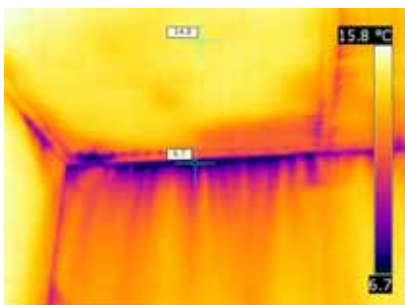

Decke im Bad