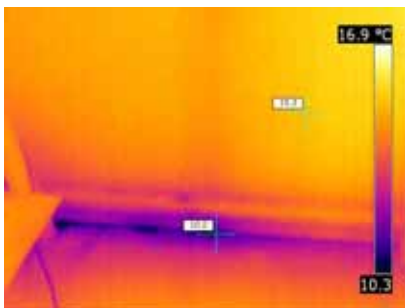

Fotodokumentation zu Undichtigkeiten der Gebäudehülle - Blower-Door-Messung am 18.11.2008 -

Objekt 3

Toilettenfenster

Fenster in der Wohnstube

Wohnzimmerdecke hinten links

Wohnzimmerdecke vorn links

Fotodokumentation zu Undichtigkeiten der Gebäudehülle

- Blower-Door-Messung am 18.11.2008 -

Objekt 3

Fußboden Kücke am Kühlschrank

Küchenleuchte

Küchenfenster zur Straße

Fenster Zimmer Tochter Gartenseite

Fotodokumentation zu Undichtigkeiten der Gebäudehülle

- Blower-Door-Messung am 18.11.2008 -

Objekt 3

Fenster Zimmer Tochter Giebelseite

Fußboden Zimmer Tochter

Deckenleuchte Zimmer Tochter

Dachbodenluke im Flur

Fotodokumentation zu Undichtigkeiten der Gebäudehülle

- Blower-Door-Messung am 18.11.2008 -