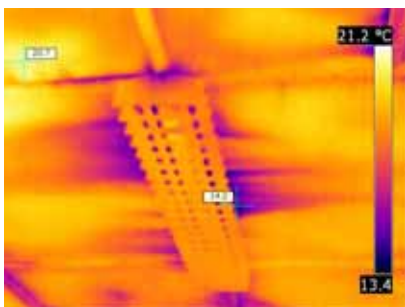

Fotodokumentation zu Undichtigkeiten der Gebäudehülle - Blower-Door-Messung am 18.11.2008 -

Objekt 3

Toilettenfenster

Fenster in der Wohnstube

Wohnzimmerdecke hinten links

Wohnzimmerdecke vorn links

Fotodokumentation zu Undichtigkeiten der Gebäudehülle

- Blower-Door-Messung am 18.11.2008 -

Objekt 3

Fußboden Kücke am Kühlschrank

Küchenleuchte

Küchenfenster zur Straße

Fenster Zimmer Tochter Gartenseite

Fotodokumentation zu Undichtigkeiten der Gebäudehülle

- Blower-Door-Messung am 18.11.2008 -

Objekt 3

Fenster Zimmer Tochter Giebelseite

Fußboden Zimmer Tochter

Deckenleuchte Zimmer Tochter

Dachbodenluke im Flur

Fotodokumentation zu Undichtigkeiten der Gebäudehülle

- Blower-Door-Messung am 18.11.2008 -